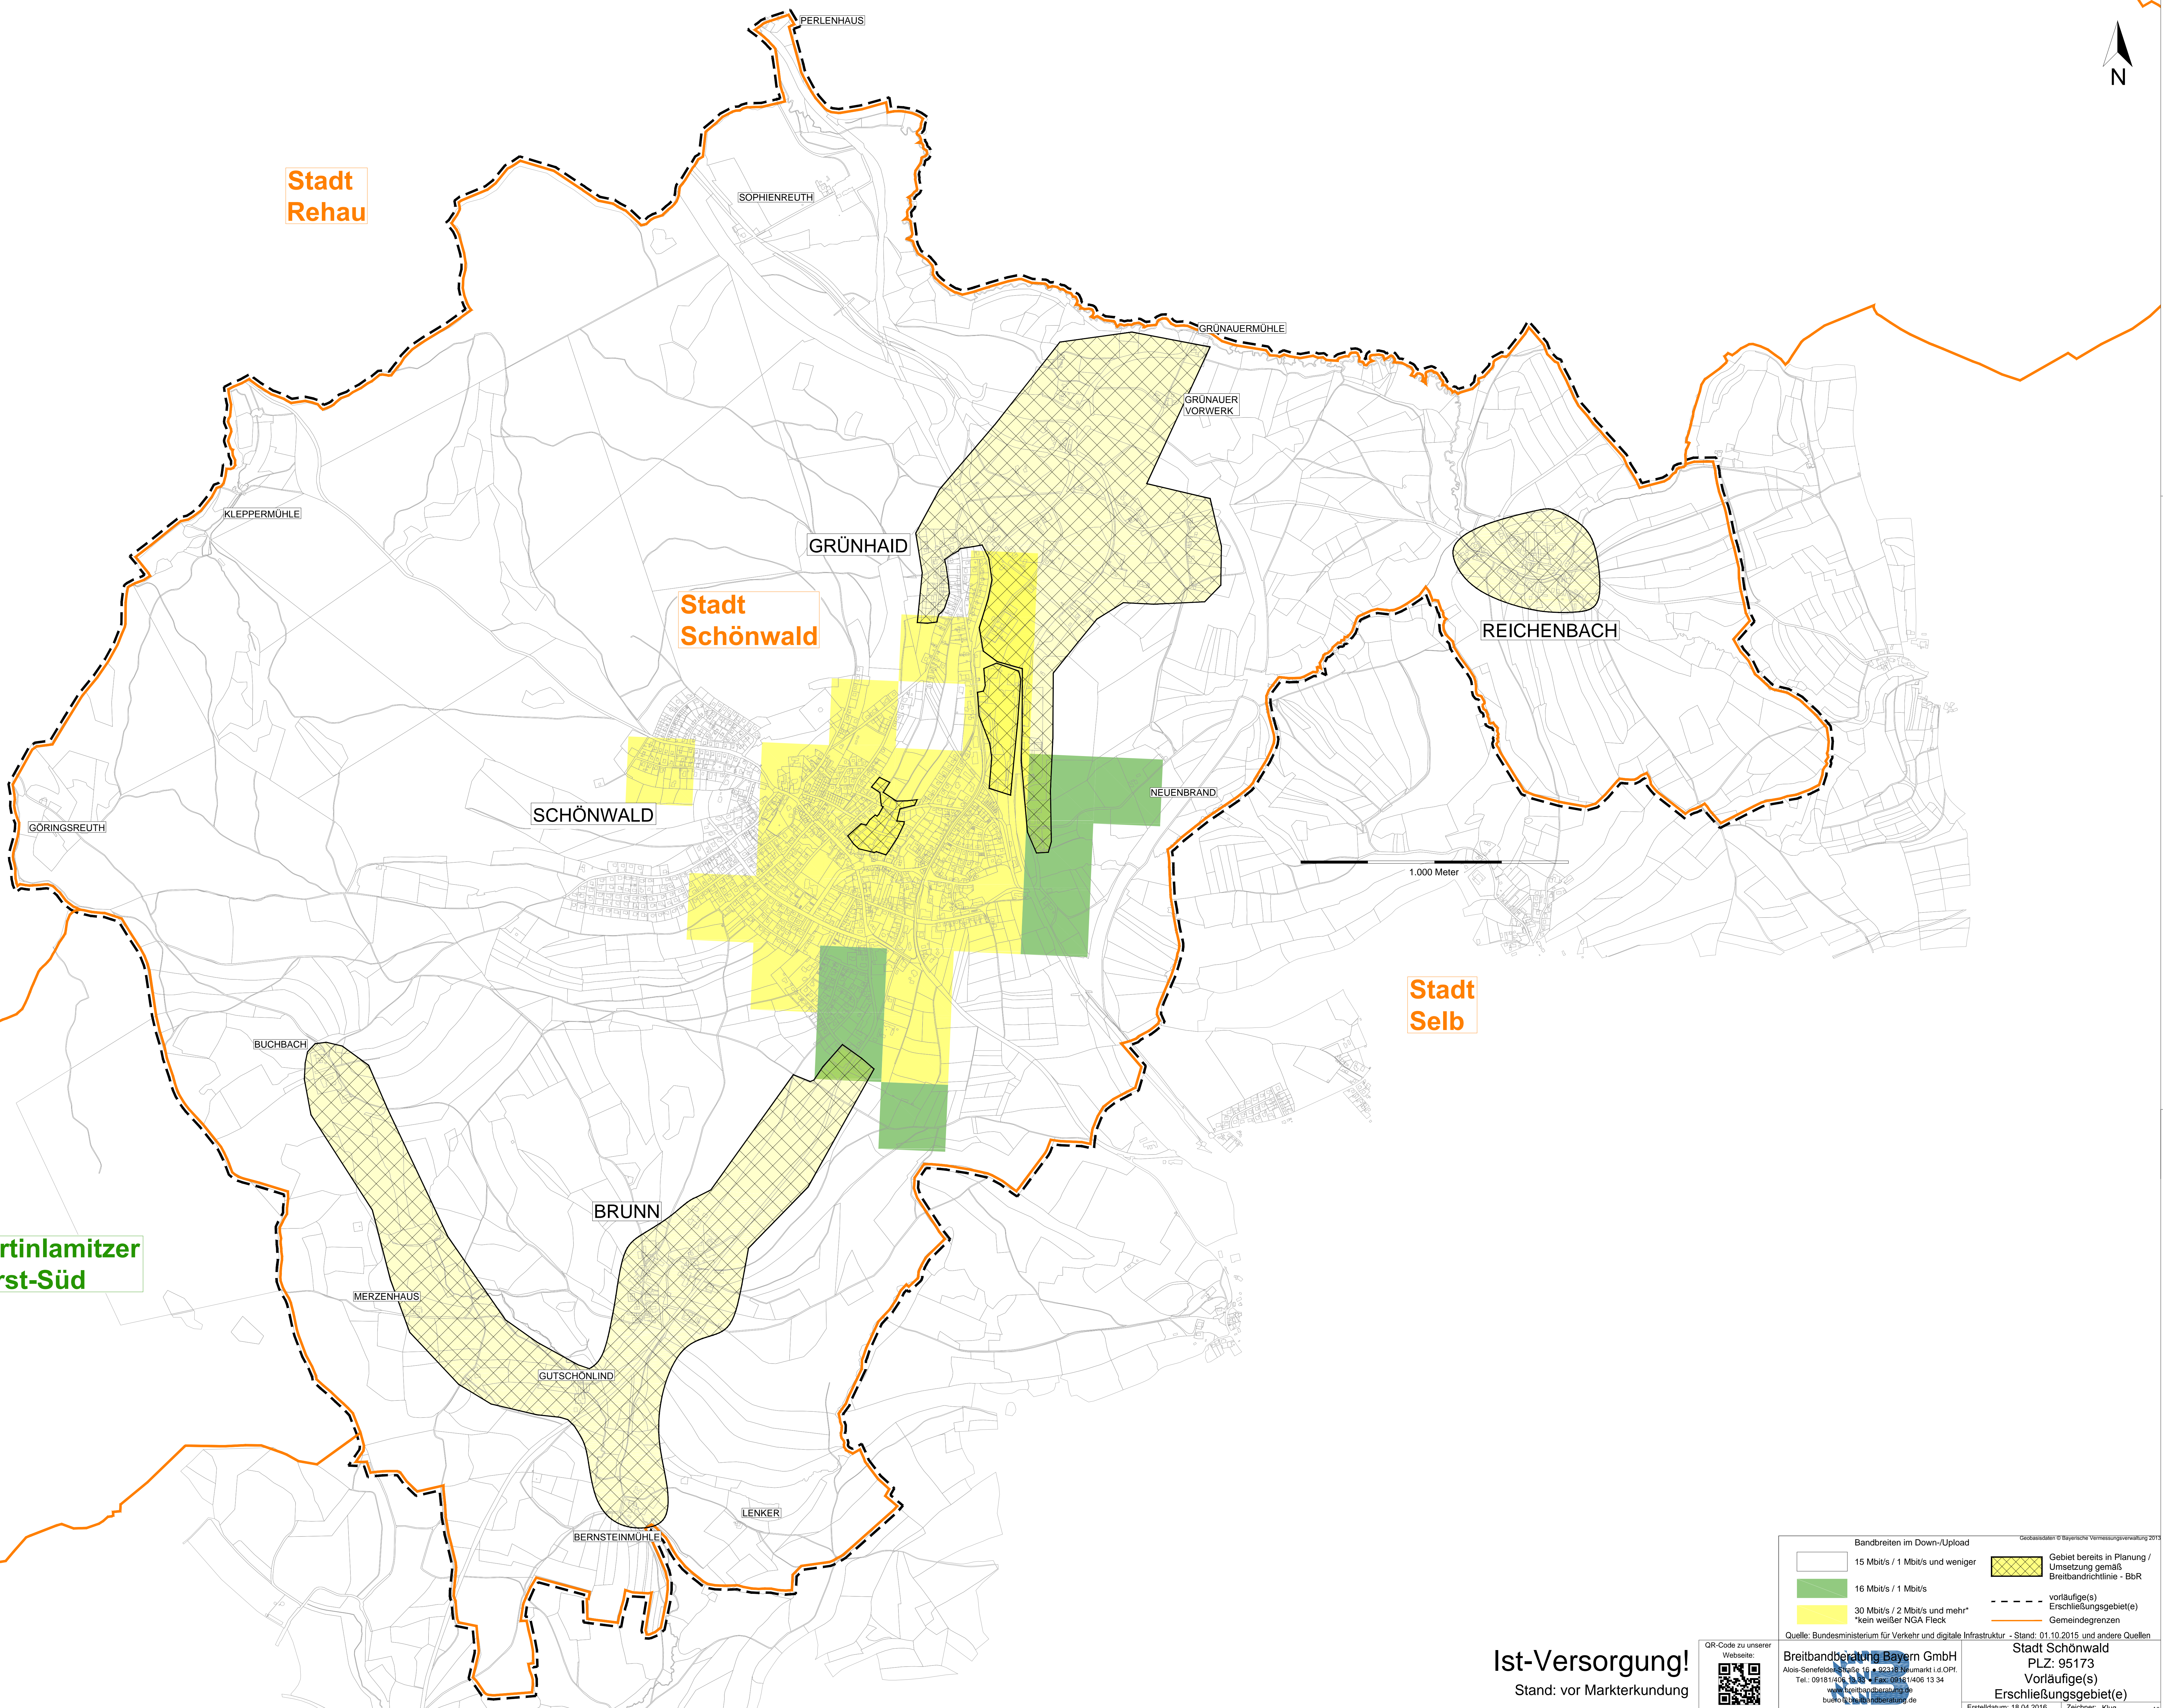

Stadt
Rehau

Stadt
Schönwald

Stadt
Selb

Martinlamitzer
Forst-Süd

Bandbreiten im Down-/Upload

	15 Mbit/s / 1 Mbit/s und weniger		Gebiet bereits in Planung / Umsetzung gemäß Breitbandrichtlinie - BbR
	16 Mbit/s / 1 Mbit/s		vorfühlig(s) Erschließungsgebiet(e)
	30 Mbit/s / 2 Mbit/s und mehr* *kein weißer NGA Fleck		Gemeindegrenzen

Quelle: Bundesministerium für Verkehr und digitale Infrastruktur - Stand: 01.10.2015 und andere Quellen

Geobasisdaten © Bayerische Vermessungsverwaltung 2015

QR-Code zu unserer Webseite:

Breitbandberatung Bayern GmbH
Alois-Seneffeldstraße 10 • 92238 Selb/Markt i.d.OPf.
Tel.: 09181406 13 34 • Fax: 09181406 13 34
www.breitbandberatung.de
bue@broadbandberatung.de

Stadt Schönwald
PLZ: 95173
Vorläufige(s)
Erschließungsgebiet(e)

Erstelldatum: 18.04.2016 Zeichner: Klug

Ist-Versorgung!
Stand: vor Markterkundung